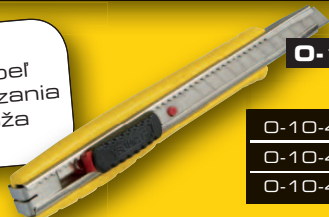

0-20-108

24,97€

- možnosť uloženia listov v ráme píly
- napätie pílového listu až 100 kg

FatMax

FatMax NOŽE S ODLAMOVACOU ČEPELOU

- odolná hliníková konštrukcia
- blokovací mechanizmus drží čepeľ v požadovanej polohe počas rezania
- ergonomicky tvarované telo noža s gumovým opláštením