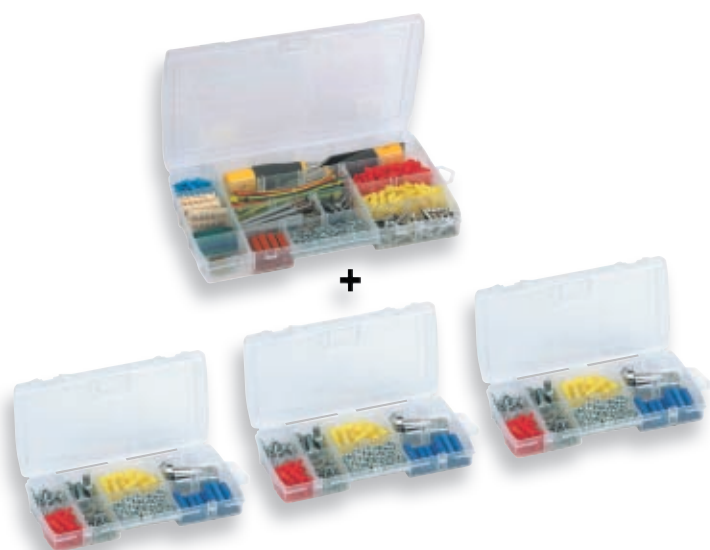

OPP ORGANIZÉRY - BONUSOVÝ BALÍČEK

- Ideálne pre domácnosť
- Súprava obsahuje organizér 1-92-890
- s 23 priehradkami + 3x 1-92-888 s 11 priehradkami

STANLEY				
1-92-317	27,2 x 18,9 x 7 cm	-	12	3253561923173

ZÁSOBNÍKY

- K dispozícii v 4 veľkostiach
- Vyrobené z nárazuvzdorného polypropylénu
- Na použitie v skladoch, dielňach, predajniach a pod.